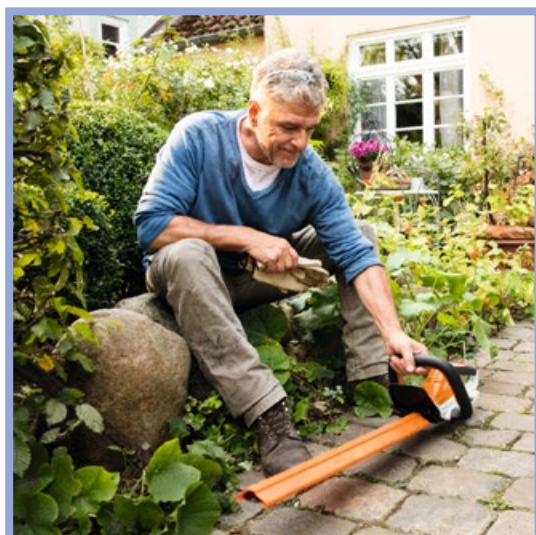

FÅ UNNA SMÅJOBBER I HAGEN

AI III

Maskinene i AI-serien er lette og enkle å bruke, perfekt for mindre jobber eller små hager. 18-voltsbatteriet er integrert i maskinen, og lader følger med. Maskinene er stillegående, og har en aktiveringsnøkkel som må stå i for at de kan starte - slik at du enkelt kan sikre at maskinen ikke startes av barn for eksempel. Du vil bli overrasket over hvor stor effekt disse nette maskinene har!

BGA 45

Lett blåser som kan brukes for å fjerne løv, flis, grus eller lett, tørr snø. Kommer med praktisk veggfeste for oppbevaring, runddyse samt LED-display som viser batteristatus. Stillegående blåser som kan brukes uten hørselvern.

Driftstid: 10 min.*

Art.nr. 4513 011 5901

FSA 45

Lett gresstrimmer for områder der gressklipperen ikke kommer til, eller mindre gressarealer. Kommer med justerbart riggrør som passer ulike kroppstyper, og har LED-display som viser batteristatus. Du kan enkelt bytte mellom PolyCut-kniv og tråd uten å bytte skjærehode. Stillegående og kan brukes uten hørselvern, men visir eller vernebriller anbefales for din sikkerhet.

Driftstid: 20/12 min.*

Art.nr. 4512 011 5701

HSA 45

Kompakt og ergonomisk hekktrimmer. Svært enkel og lett å arbeide med, og kan brukes uten hørselvern. Kommer med LED-display som viser batteristatus, integrert kuttbeskyttelse og enkeltslippte kniver med 24 mm. tannavstand. Driftstid: 40 min.*

Art.nr. 4511 011 3501