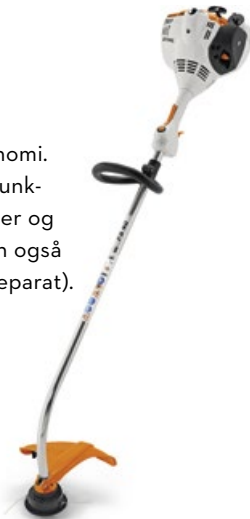

FS 40

27,2 cm³ • 0,7 kW / 1,0 hk • 4,4 kg*

Lett og kraftig gresstrimmer med god ergonomi. Lettstartet, og kommer med enhånds multifunksjonshåndtak. Egnet for mindre grøntområder og små gressplener. Leveres med trådhode, kan også benyttes med PolyCut plastkniver (kjøpes separat). Lengde 145 cm**.

Art.nr. 4144 011 2309